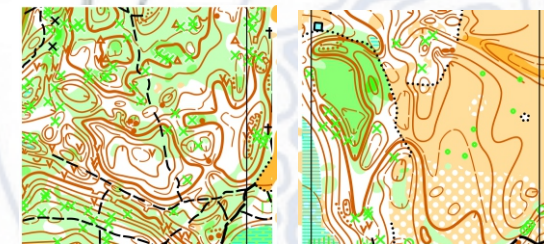

7. Спортивно-техническая информация

Местность среднепересеченная, с чередованием различных малых и средних форм рельефа, перепад высот на склонах до 15-25 метров. Дорожная сеть развита слабо. Полностью открытых пространств более 25%. Лес смешанный, проходимость от очень хорошей до плохой. Карты составлены в 2023-2024годах.

Авторы карт: Сергей Гурьев, Алексей Солодухин, Виталий Майоров, Владимир Тутынин.

Расстояние от центра соревнований до стартов:

- в первый день старт и финиш выносной, 2км от центра соревнований;

- во второй и третий день старт в пределах одного километра, финиш в центре соревнований.

Общая площадь подготовленных карт 5,3 кв/км.

Масштаб карт: 1 день 1:5000, 2-3 дни 1:10000