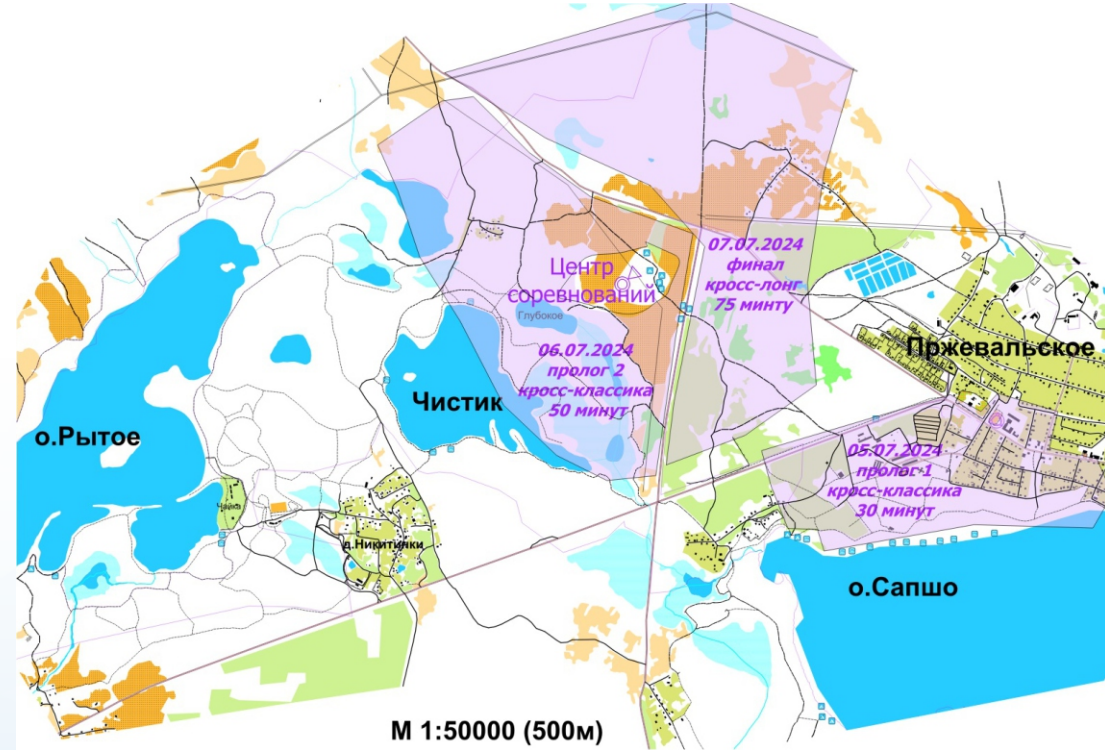

адрес электронной почты:

smol_dush6@mail.ru

СОРЕВНОВАНИЯ
ПО СПОРТИВНОМУ
ОРИЕНТИРОВАНИЮ

**ПАМЯТИ
ГЕРОЯ РОССИИ**
гвардии старшего лейтенанта
БИЧАЕВА А.О.

**5-7
ИЮЛЯ
2024 года**

**Смоленская область
пос. Пржевальское**